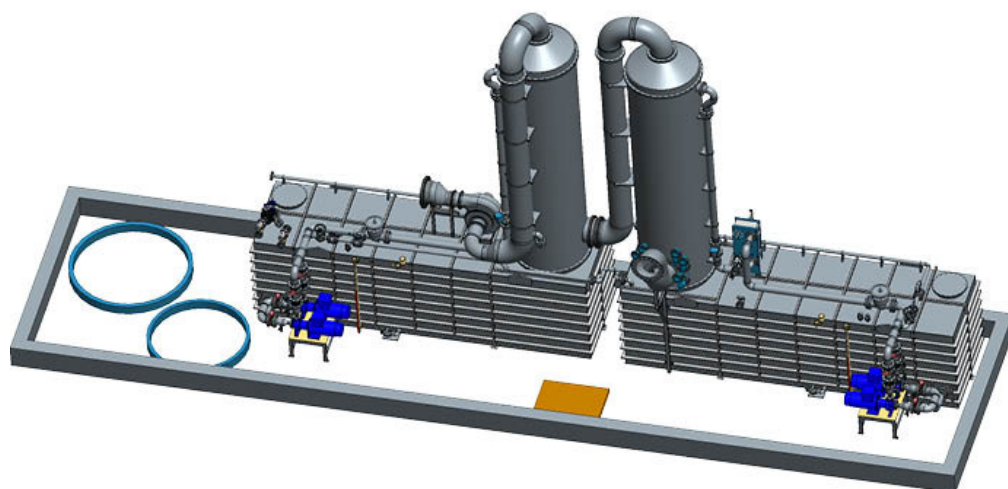

# Tomoe Shokai

Singapore (SG)  
Laveur EO

Trevi NV