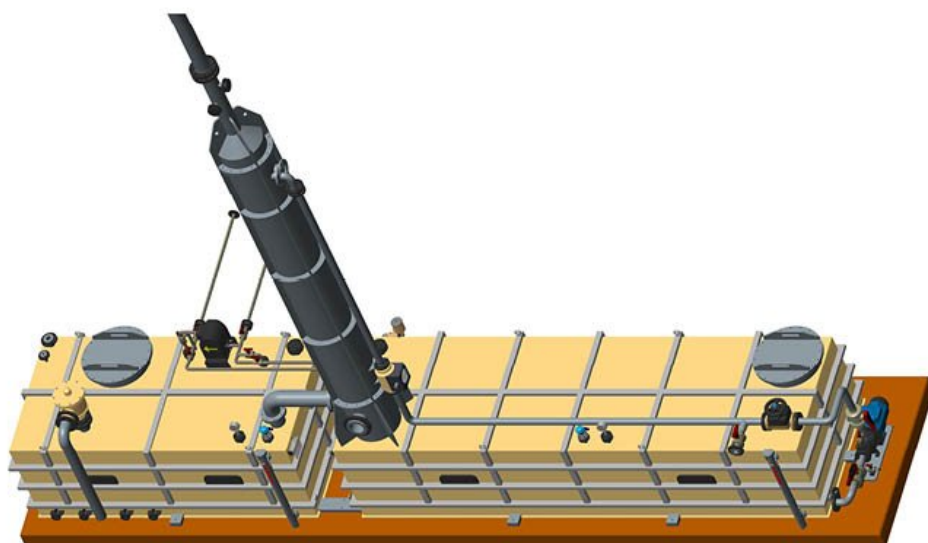

Eastman Taminco

China (CN)

Laveur éjecteur EO horizontal

Trevi NV