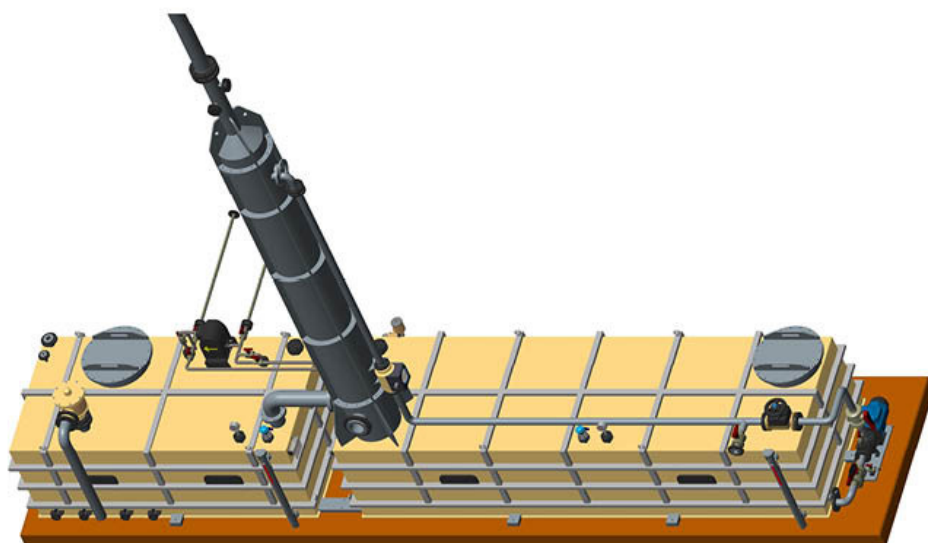

# Eastman Taminco

China (CN)

Laveur éjecteur EO horizontal

Trevi NV