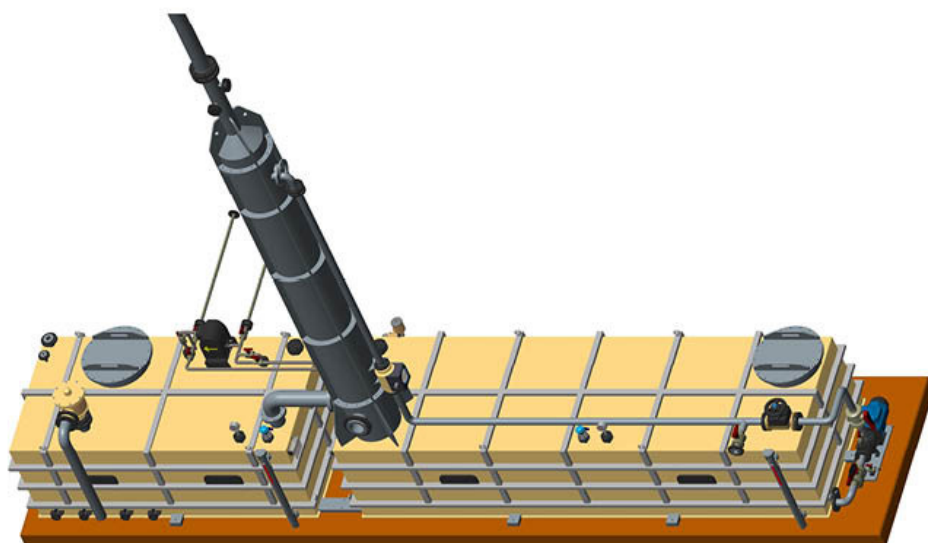

Eastman Taminco

China (CN)

Laveur éjecteur EO horizontal

Trevi NV