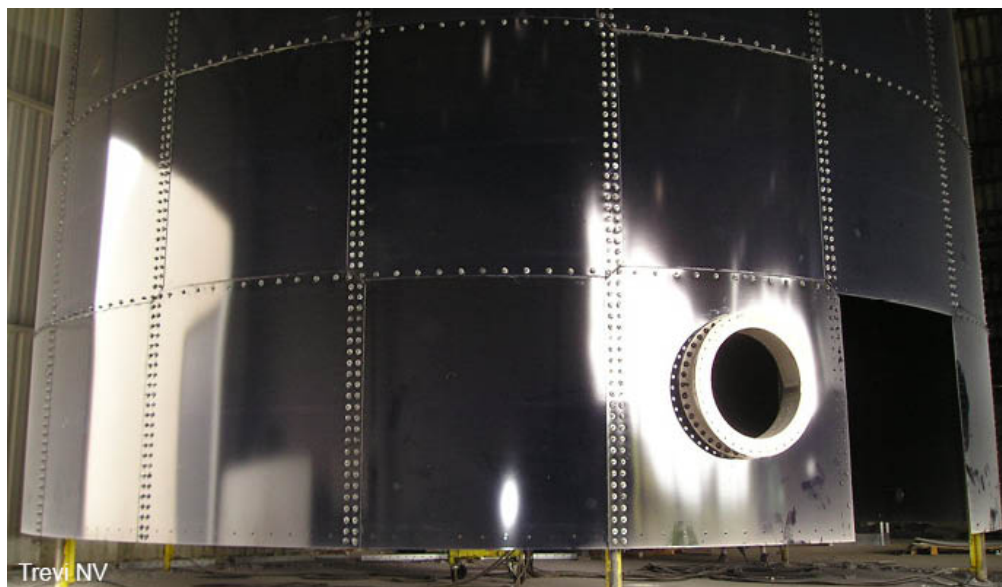

LWZ

Lendelede
Bouw biologische waterzuivering

Trevi NV